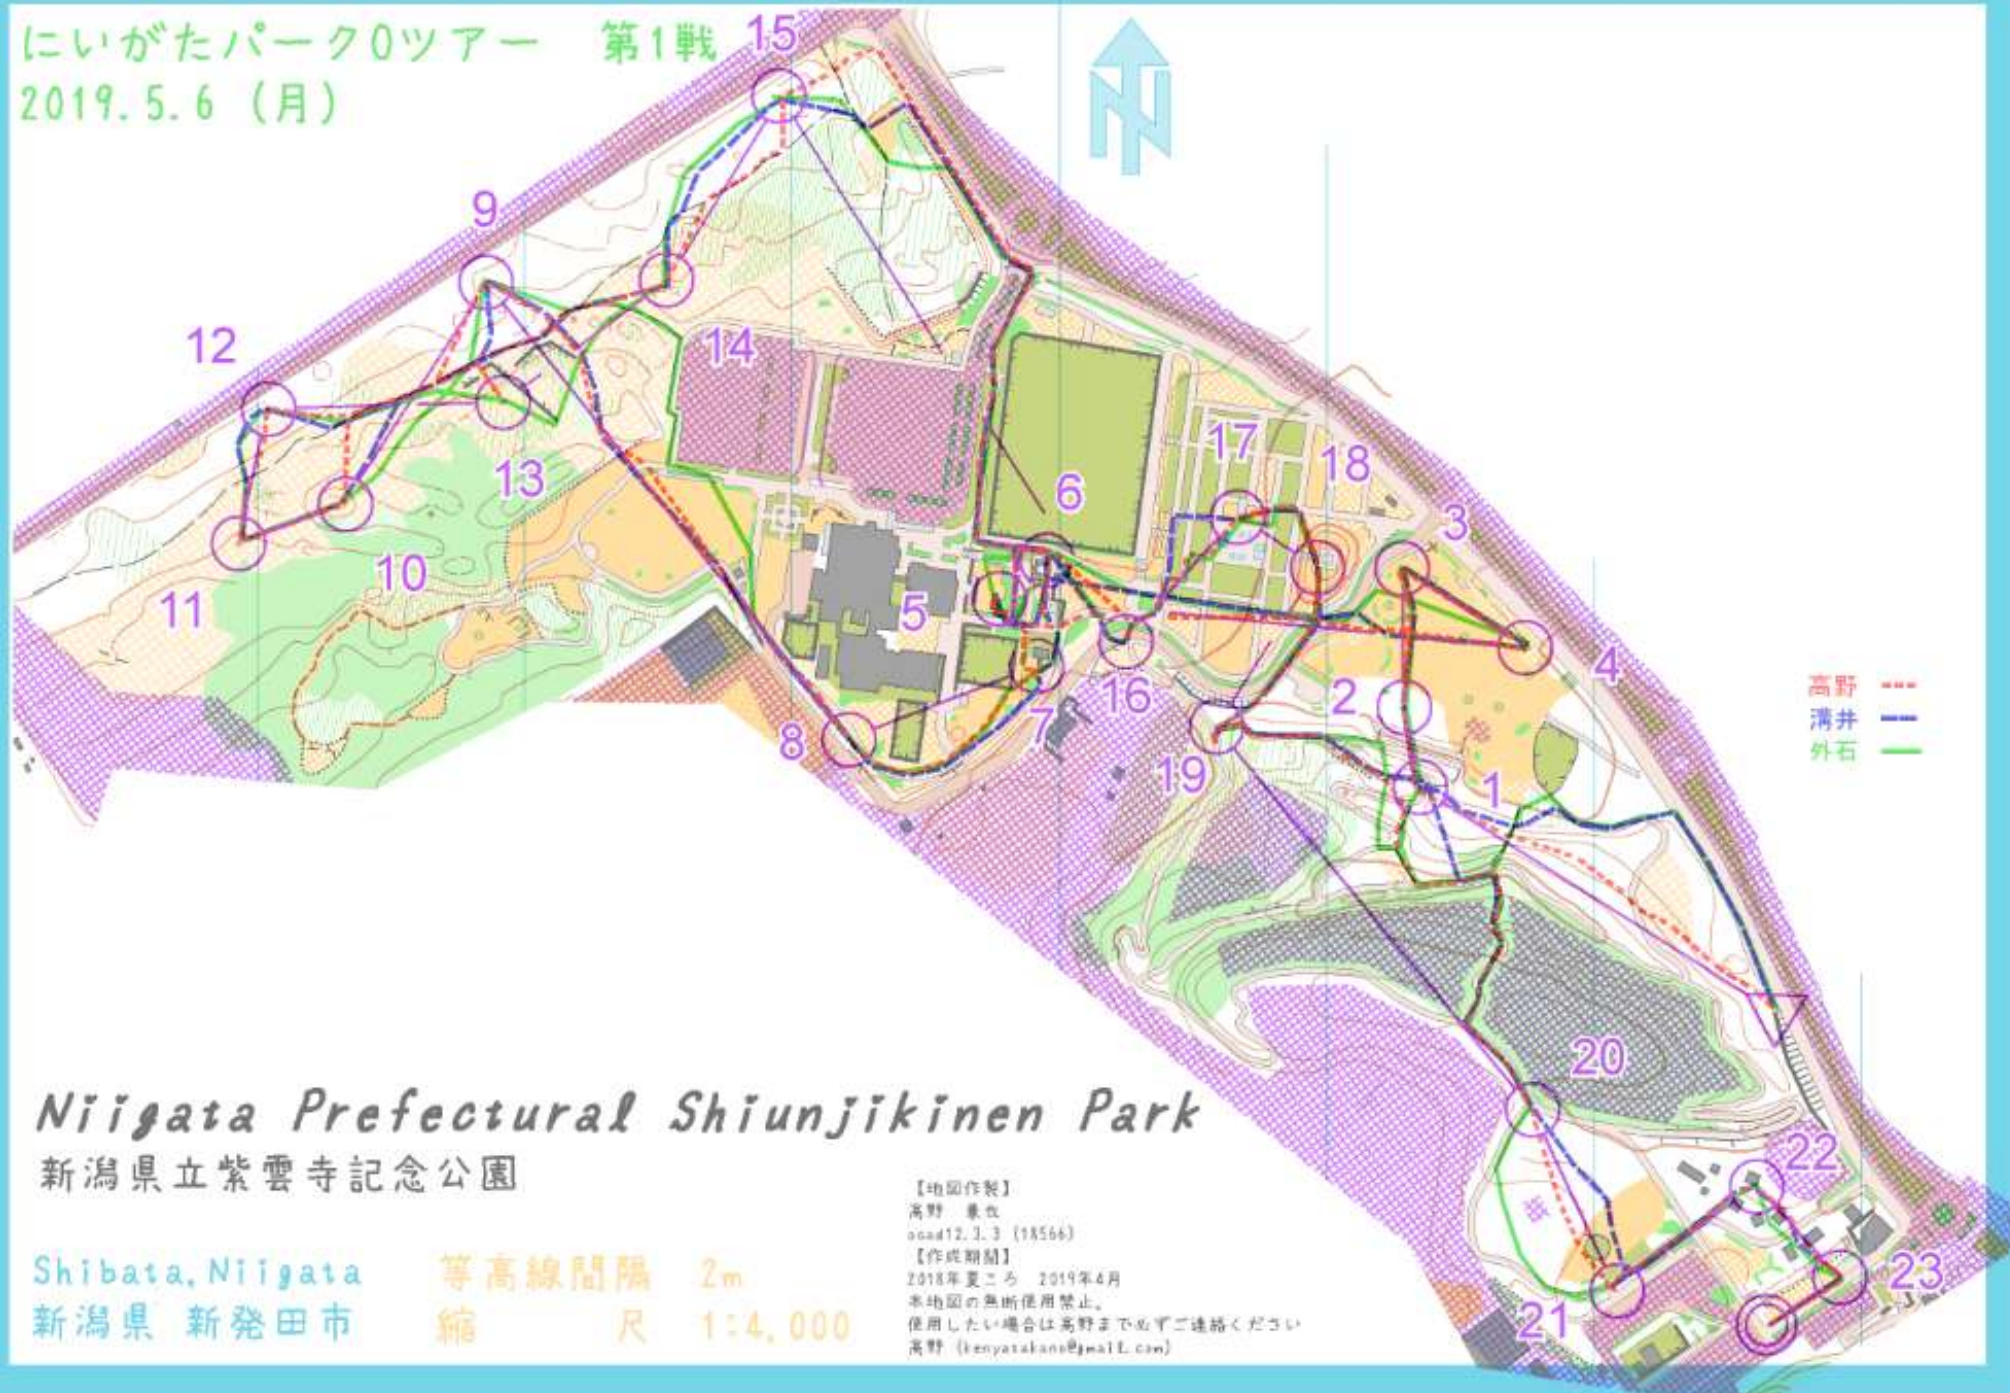

にいがたパーク0ツアー 第1戦 15  
2019.5.6 (月)

# Niigata Prefectural Shiunjikin Park

新潟県立紫雲寺記念公園

Shibata, Niigata  
新潟県 新発田市

等高線間隔 2m  
縮 尺 1:4,000